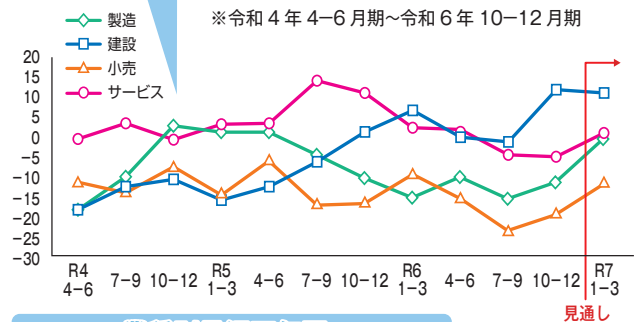

産業別 過去3年間の業況DI (前年同期比)の推移

業種別景況天気図

	製造業 27企業		建設業 23企業		小売業 36企業		サービス業 64企業	
	DI	天気図	DI	天気図	DI	天気図	DI	天気図
R6/1-3	△15.7	☁	6.3	☁	△9.2	☁	2.5	☁
R6/4-6	△10.8	☁	0.0	☁	△15.8	☁	1.2	☁
R6/7-9	△16.1	☁	△1.5	☁	△23.8	☁	△4.3	☁
R6/10-12	△10.9	☁	11.6	☀	△19.1	☁	△5.0	☁
R7/1-3 (見直し)	△1.1	☁	11.5	☀	△11.7	☁	1.3	☁

DI: 30.1～.....☀
DI: 10.1～30.0.....☀
DI: 10.0～△10.0.....☁
DI: △10.1～△30.0.....☁
DI: △30.1～.....☁